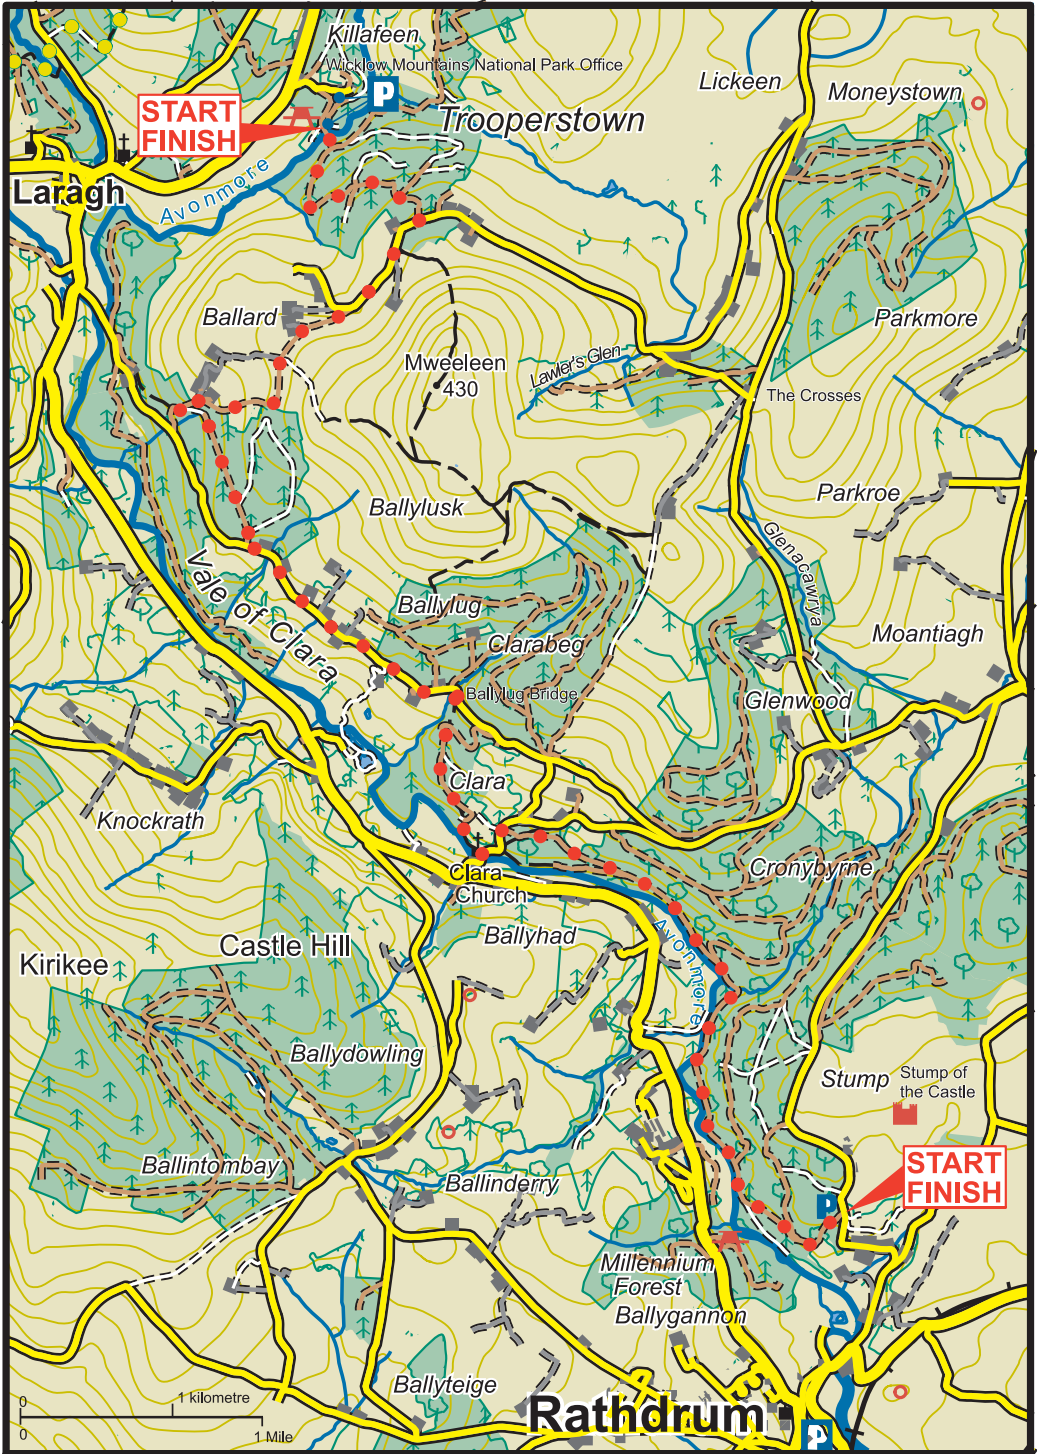

Tigh an Tearmainn - Ráth Droma

Trooperstown - Rathdrum

-  Príomhbhóthar / Main Road
-  Mionbhóthar / Minor Road
-  Bóthar Foraoise / Forest Road
-  Raon / Forest Track
-  Cosán / Path
-  Ionad Amhairc / Viewpoint

-  Carrchlós / Car Park
-  Ball páirceála / Parking Spot
-  Bia agus Deochanna / Refreshments
-  Láthair Phicnicí / Picnic Area
-  Láthair Oidhreactha / Heritage Site

Réadmhaoinne Coillte / Coillte Properties

-  Foraois Crann Buaircínigh
Conifer Forest
-  Foraois Crann leathanduilleacha
Broadleaf Forest

-  Avonmore Trail
-  Wicklow Way

Níor chóir go léirmhíneodh an léiriúchán ar an léarscáil de na bóithre, raonta agus cosáin taobh amuigh de réadmhaoinne Coillte mar go bhfuil ceart sli tughtha. The representation on the map of roads, tracks and paths outside Coillte property should not be interpreted as conferring a right of way.